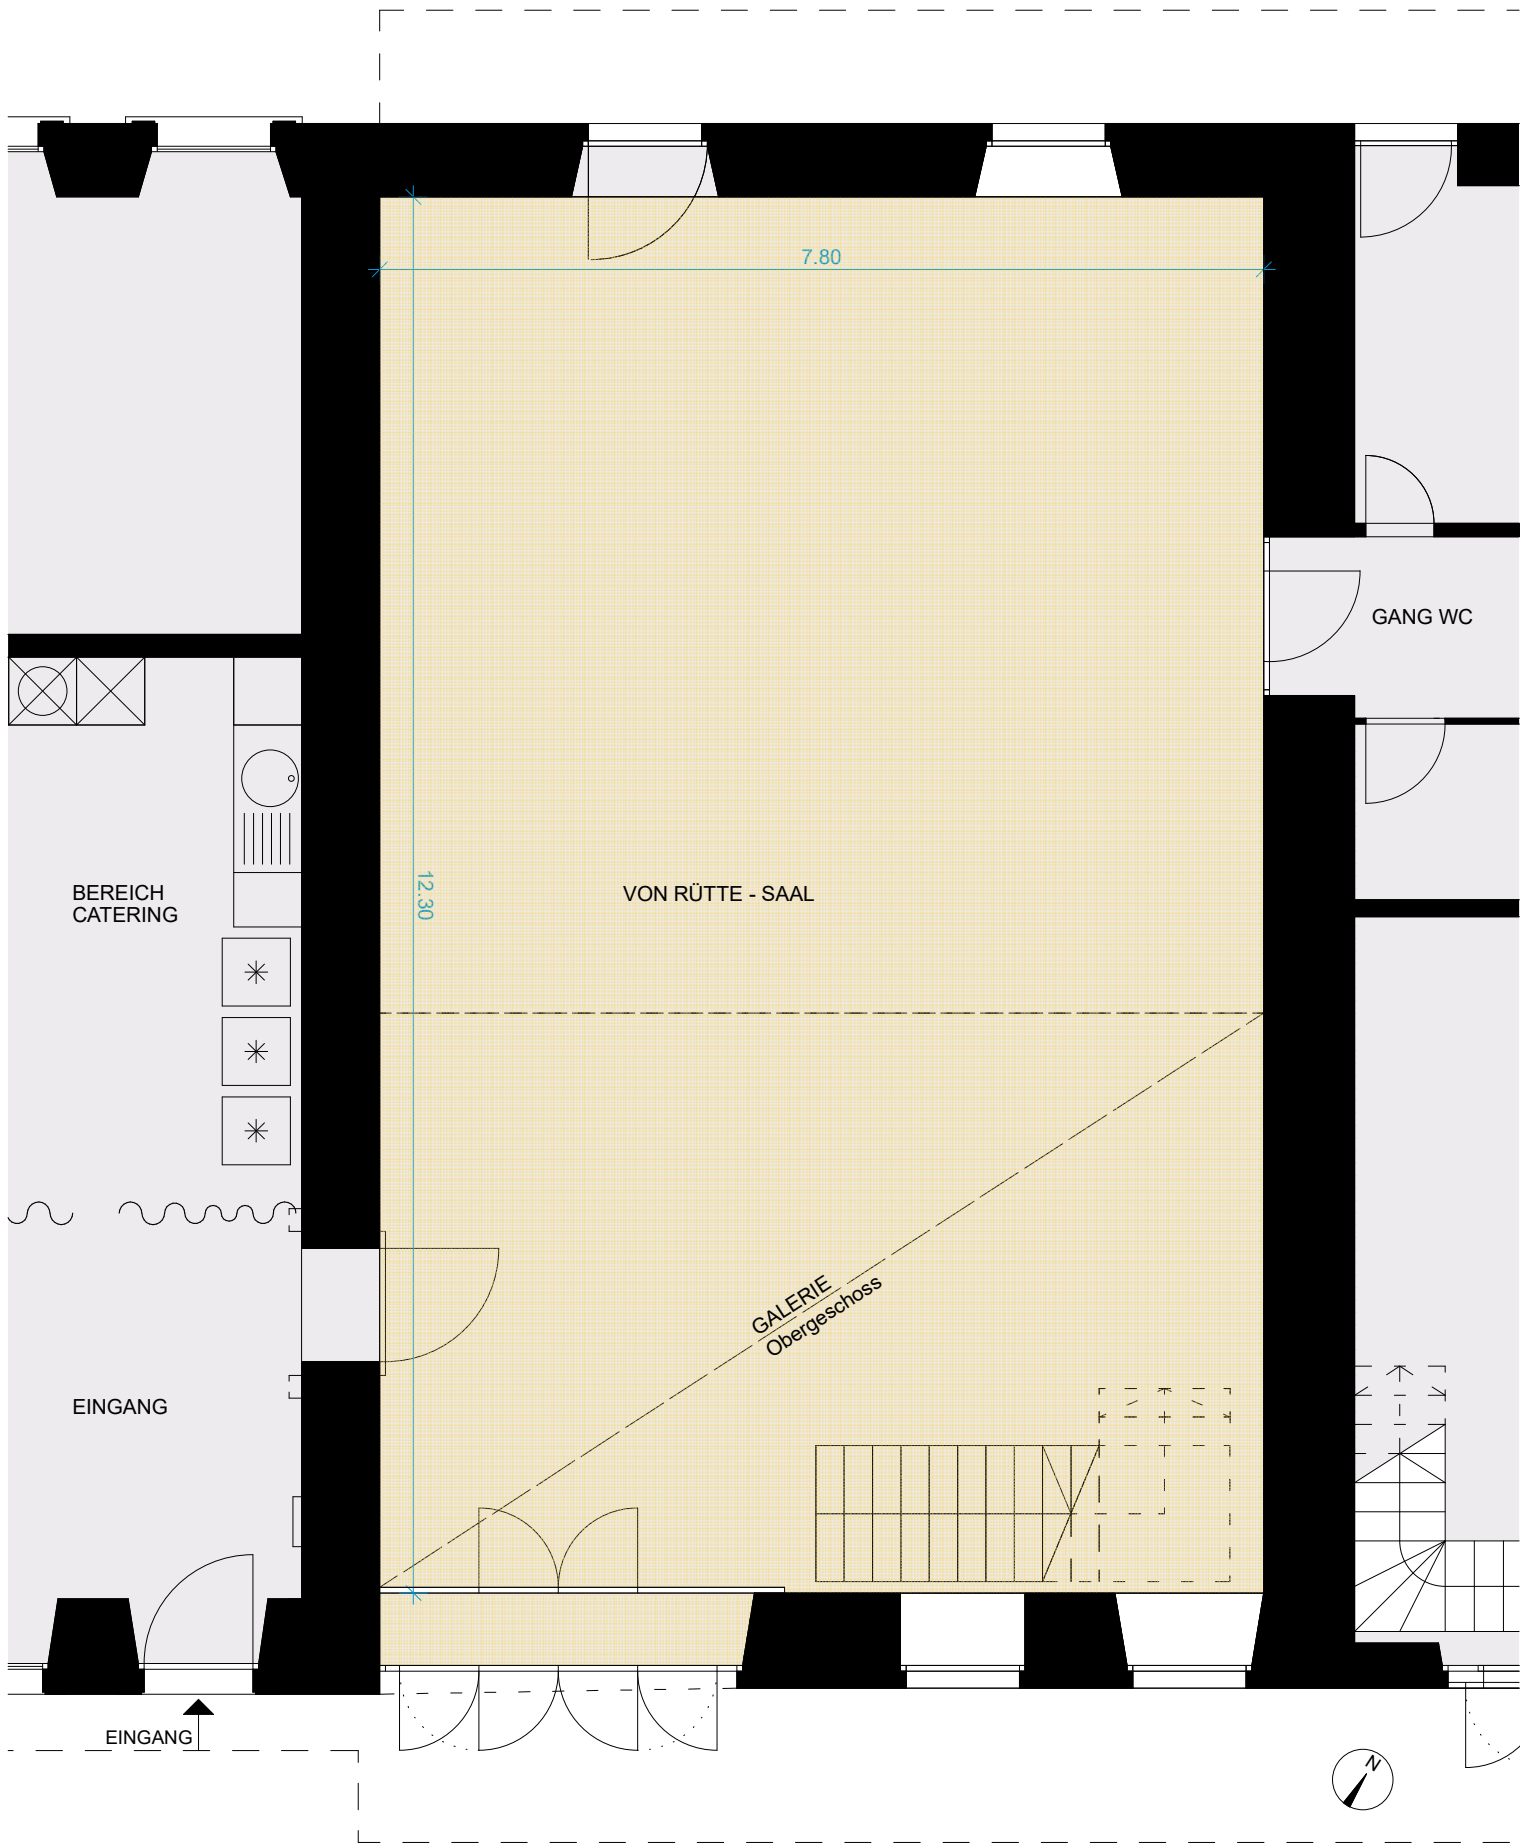

Von Rütte-Gut
 Seestrasse 6
 2572 Sutz-Lattrigen
 Tel. 032 397 24 64
www.vonruettegut.ch
info@vonruettegut.ch

Erdgeschoss
Von Rütte - Saal Ost
 Bodenfläche 96m²
 22.11.2019
 Architekturbüro
 Walter Rey, Biel

Von Rütte-Gut
 Seestrasse 6
 2572 Sutz-Lattrigen
 Tel. 032 397 24 64
www.vonruettegut.ch
info@vonruettegut.ch

Erdgeschoss
Von Rütte - Saal
 Bodenfläche 96m²
 22.11.2019
 Architekturbüro
 Walter Rey, Biel

Obergeschoss
Galerie

Von Rütte-Gut
 Seestrasse 6
 2572 Sutz-Lattrigen
 Tel. 032 397 24 64
www.vonruettegut.ch
info@vonruettegut.ch

Obergeschoss
Galerie zu Von Rütte - Saal
 Bodenfläche 30m²
 22.11.2019
 Architekturbüro
 Walter Rey, Biel