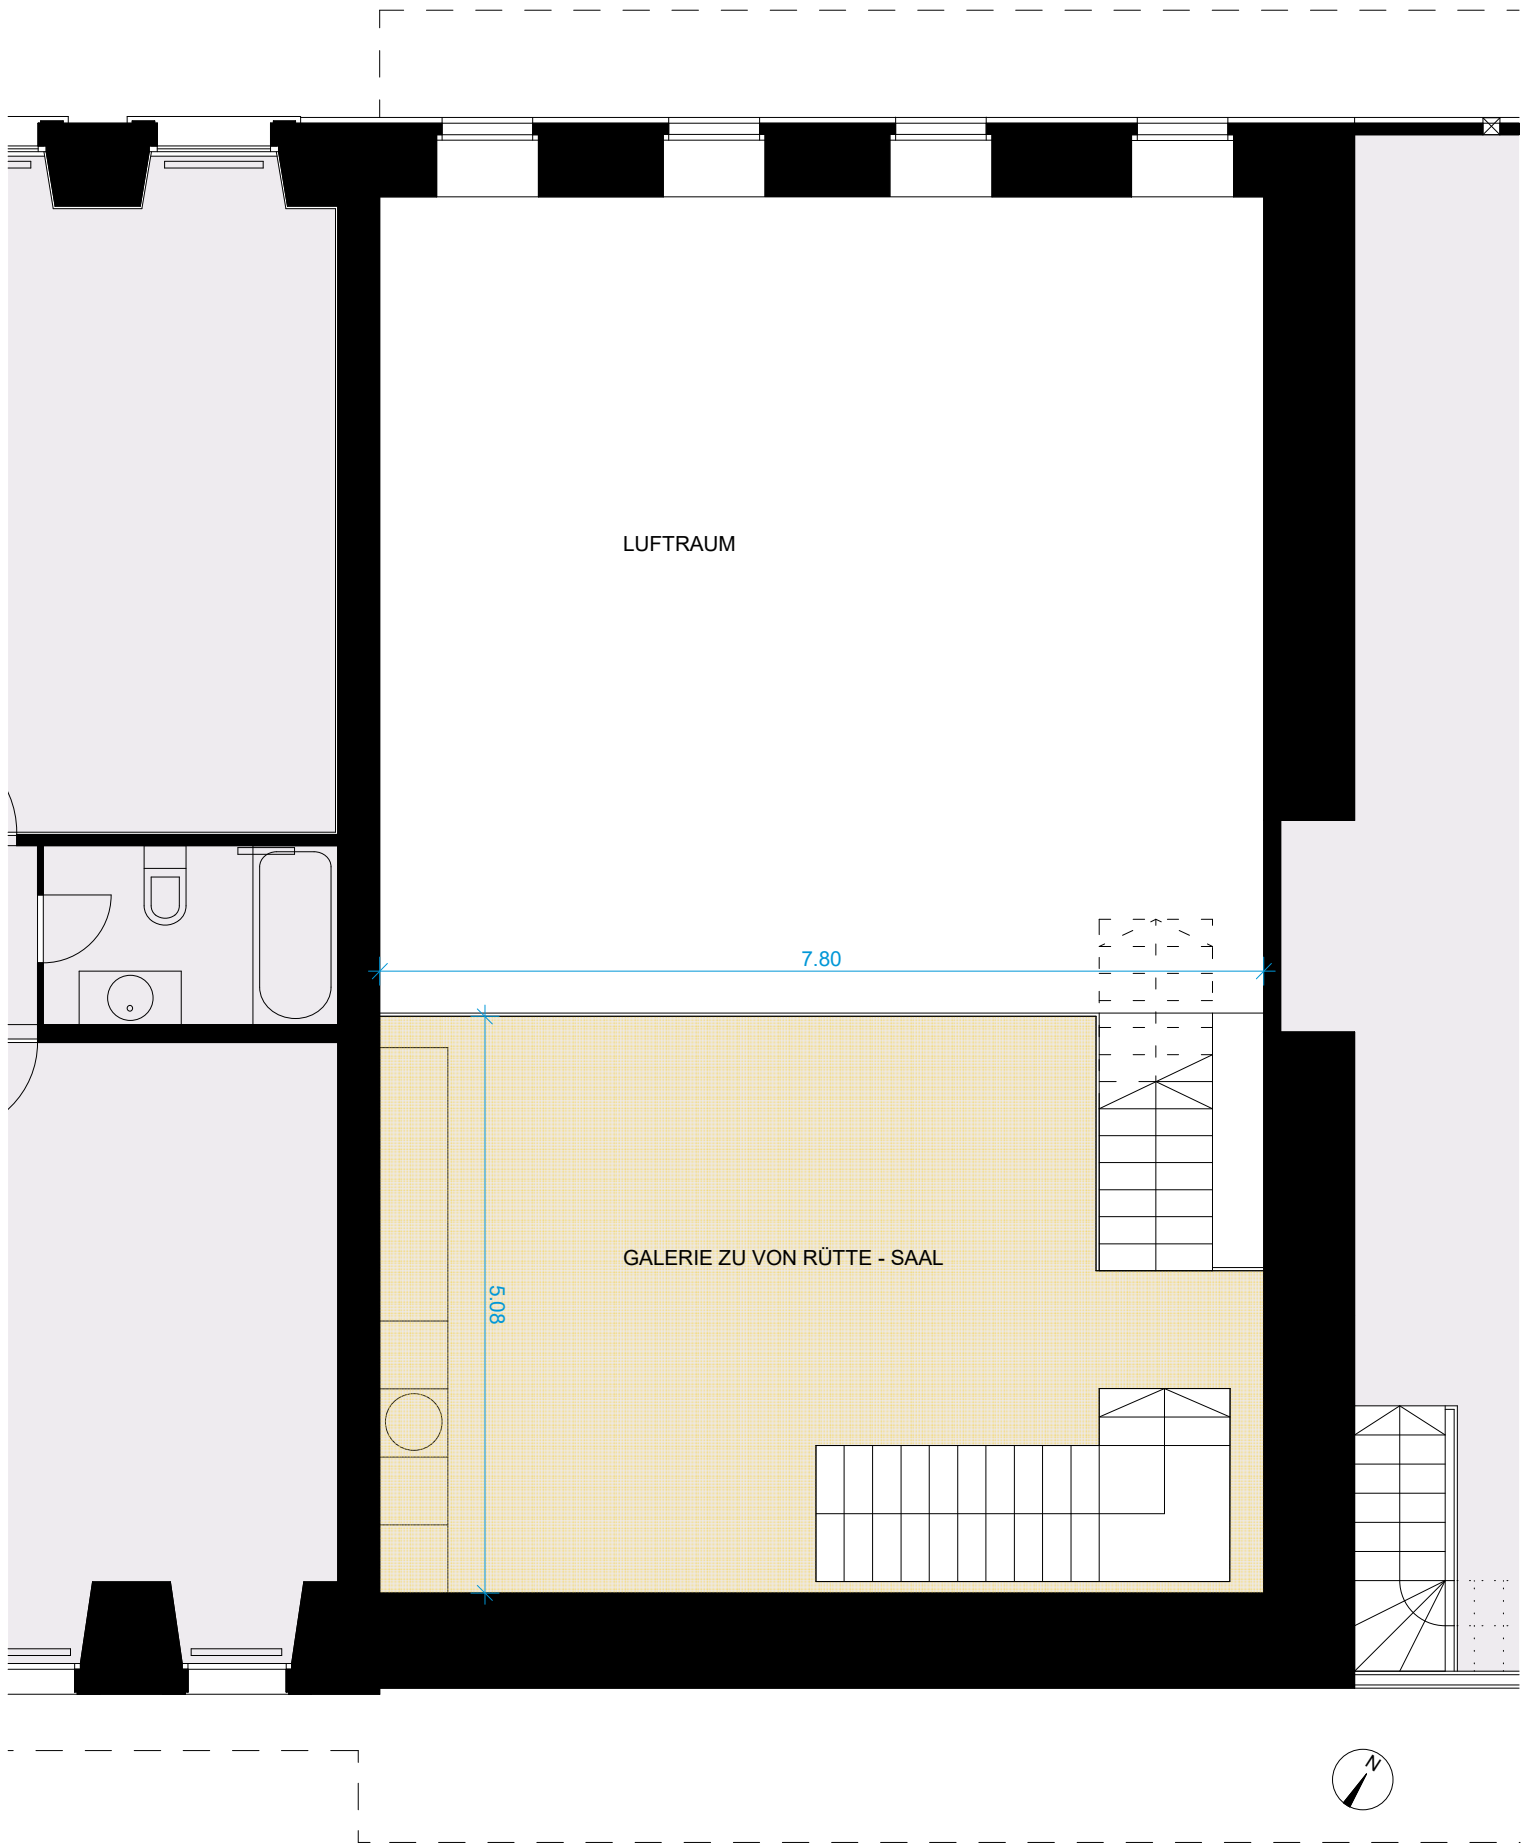

Von Rütte-Gut
 Seestrasse 6
 2572 Sutz-Lattrigen
 Tel. 032 397 24 64
www.vonruettegut.ch
info@vonruettegut.ch

Erdgeschoss
Von Rütte - Saal Ost
 Bodenfläche 96m²
 22.11.2019
 Architekturbüro
 Walter Rey, Biel

Von Rütte-Gut
 Seestrasse 6
 2572 Sutz-Lattrigen
 Tel. 032 397 24 64
www.vonruettegut.ch
info@vonruettegut.ch

Erdgeschoss
Von Rütte - Saal
 Bodenfläche 96m²
 22.11.2019
 Architekturbüro
 Walter Rey, Biel

Obergeschoss
Galerie

Von Rütte-Gut
 Seestrasse 6
 2572 Sutz-Lattrigen
 Tel. 032 397 24 64
www.vonruettegut.ch
info@vonruettegut.ch

Obergeschoss
Galerie zu Von Rütte - Saal
 Bodenfläche 30m²
 22.11.2019
 Architekturbüro
 Walter Rey, Biel