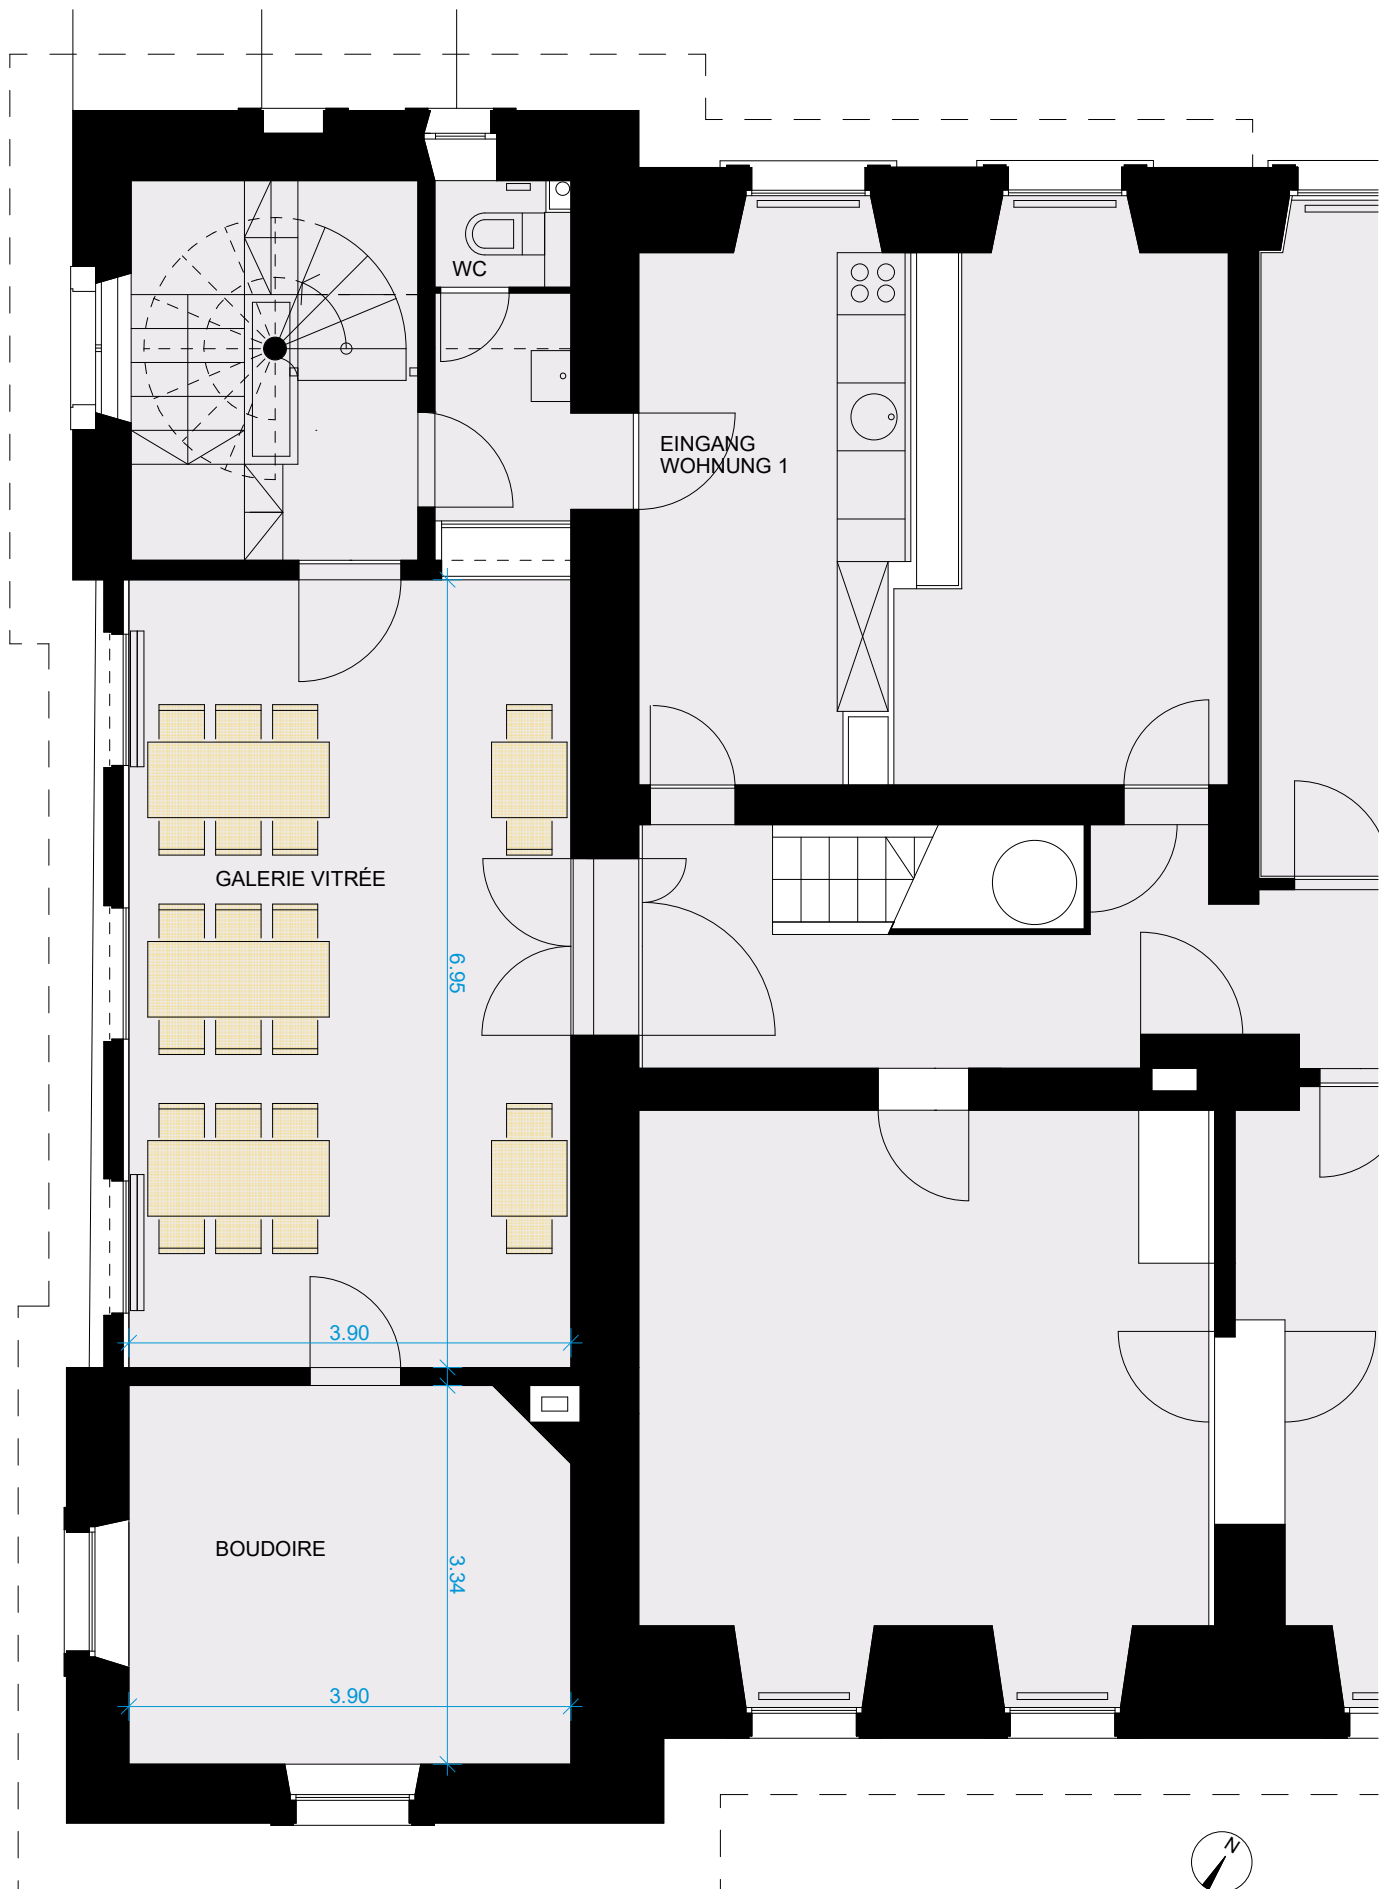

Von Rütte-Gut
 Seestrasse 6
 2572 Sutz-Lattrigen
 Tel. 032 397 24 64
www.vonruettegut.ch
info@vonruettegut.ch

Obergeschoss
Galerie Vitrée Bodenfläche 27m²
Boudoire Bodenfläche 13m²
 22.11.2019
 Architekturbüro
 Walter Rey, Biel