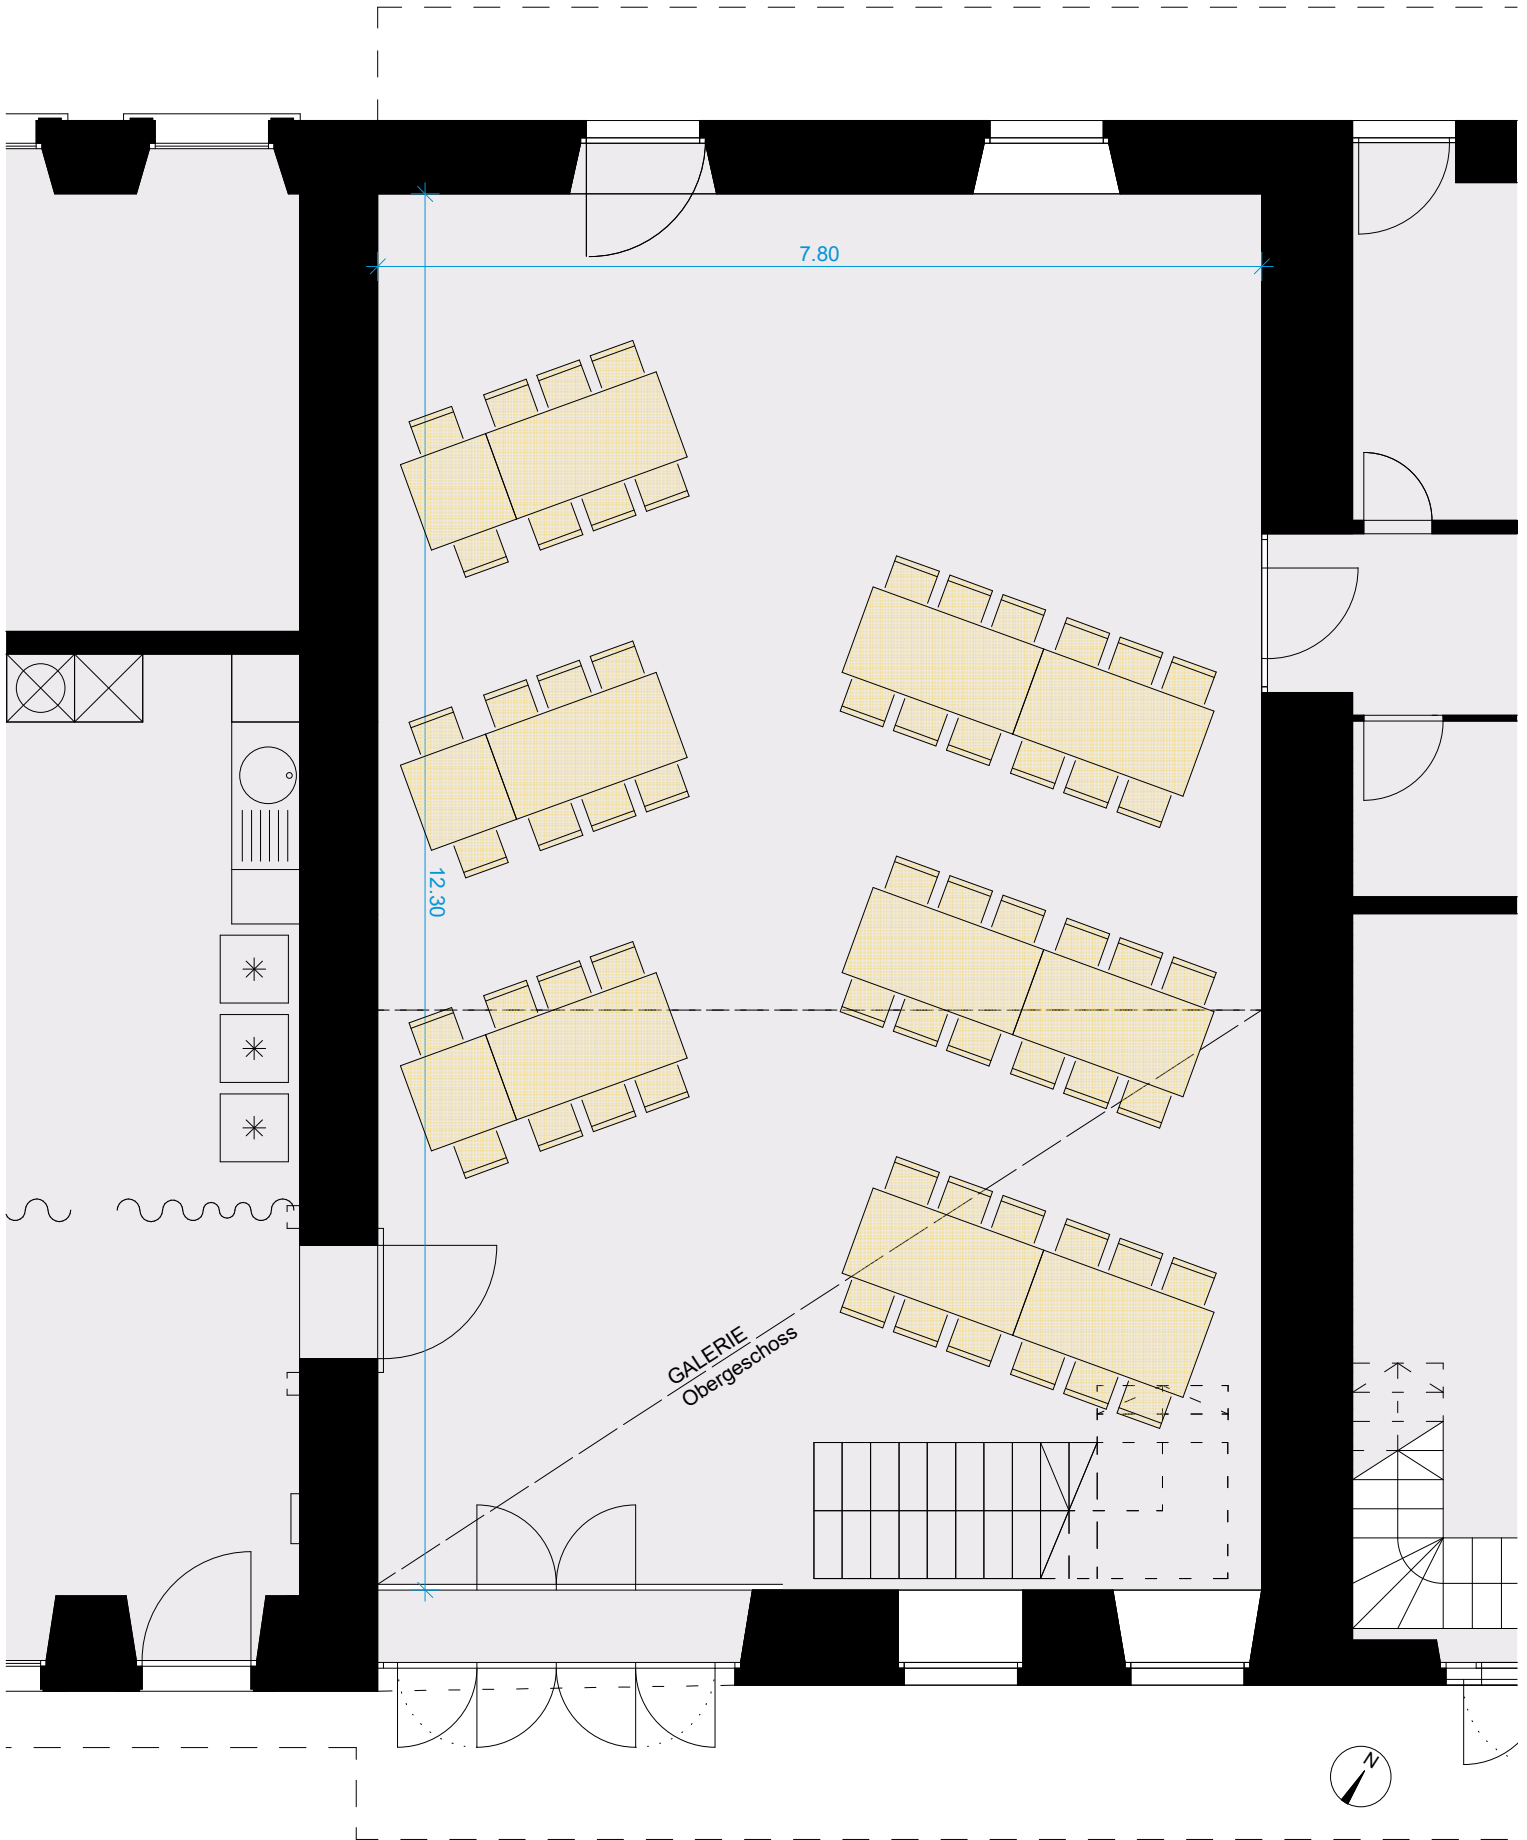

Von Rütte-Gut
Seestrasse 6
2572 Sutz-Lattrigen
Tel. 032 397 24 64
www.vonruettegut.ch
info@vonruettegut.ch

Von Rütte - Saal
Bodenfläche 96m²
mit Galerie
22.11.2019
Architekturbüro
Walter Rey, Biel

Varianten Möblierung
60 Personen
Holztische 180x80cm
Holztische 80x80cm