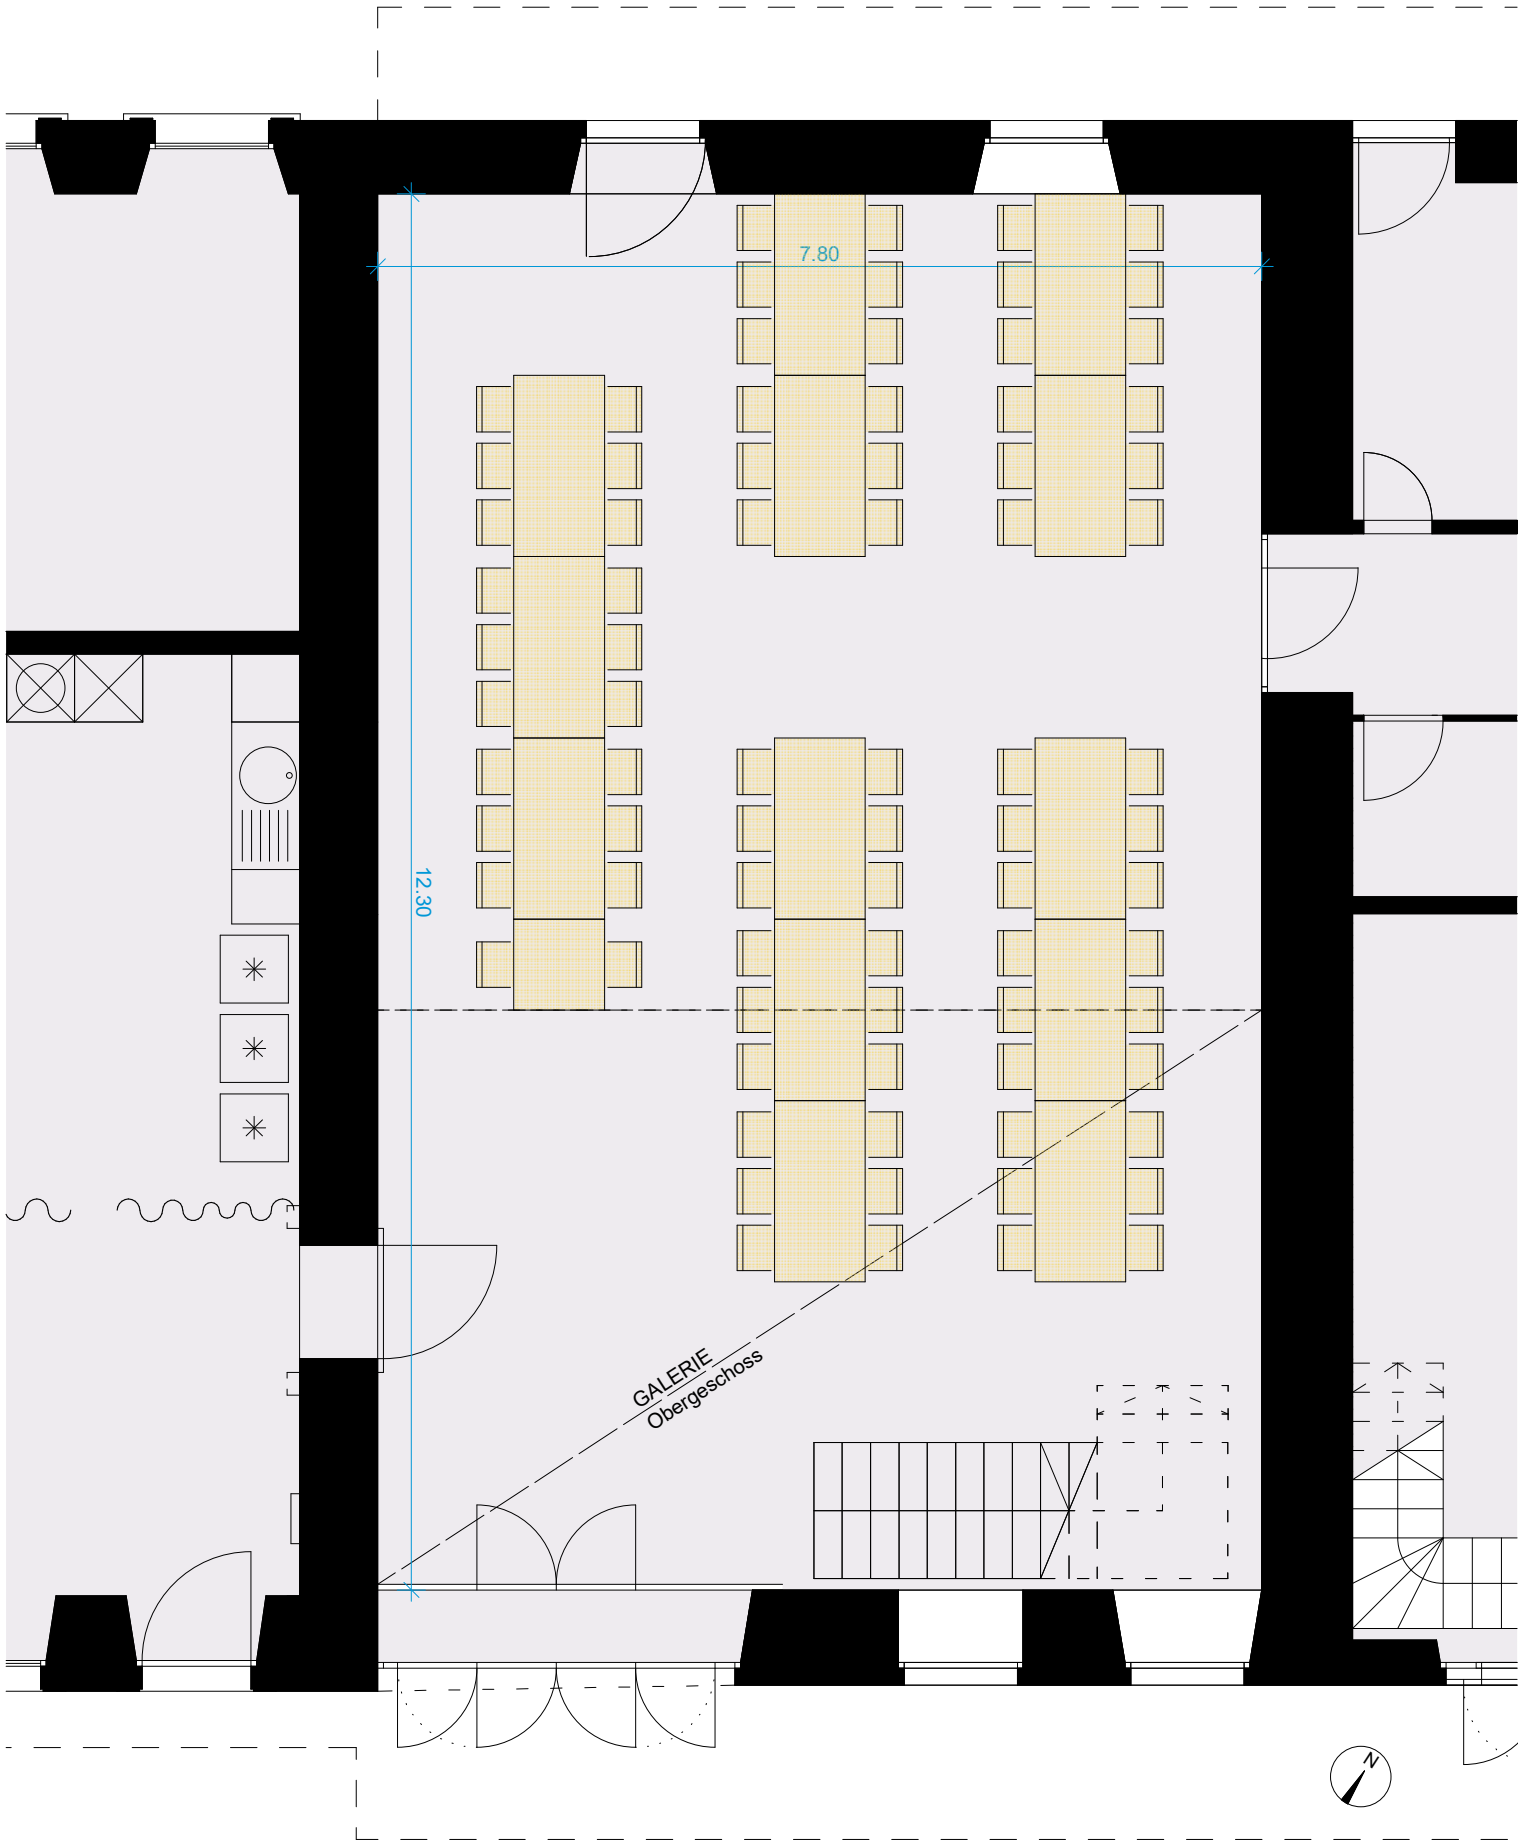

Von Rütte-Gut
Seestrasse 6
2572 Sutz-Lattrigen
Tel. 032 397 24 64
www.vonruettegut.ch
info@vonruettegut.ch

Von Rütte - Saal
Bodenfläche 96m²
mit Galerie
22.11.2019
Architekturbüro
Walter Rey, Biel

Varianten Möblierung
80 Personen
Holztische 180x80cm
Holztische 80x80cm