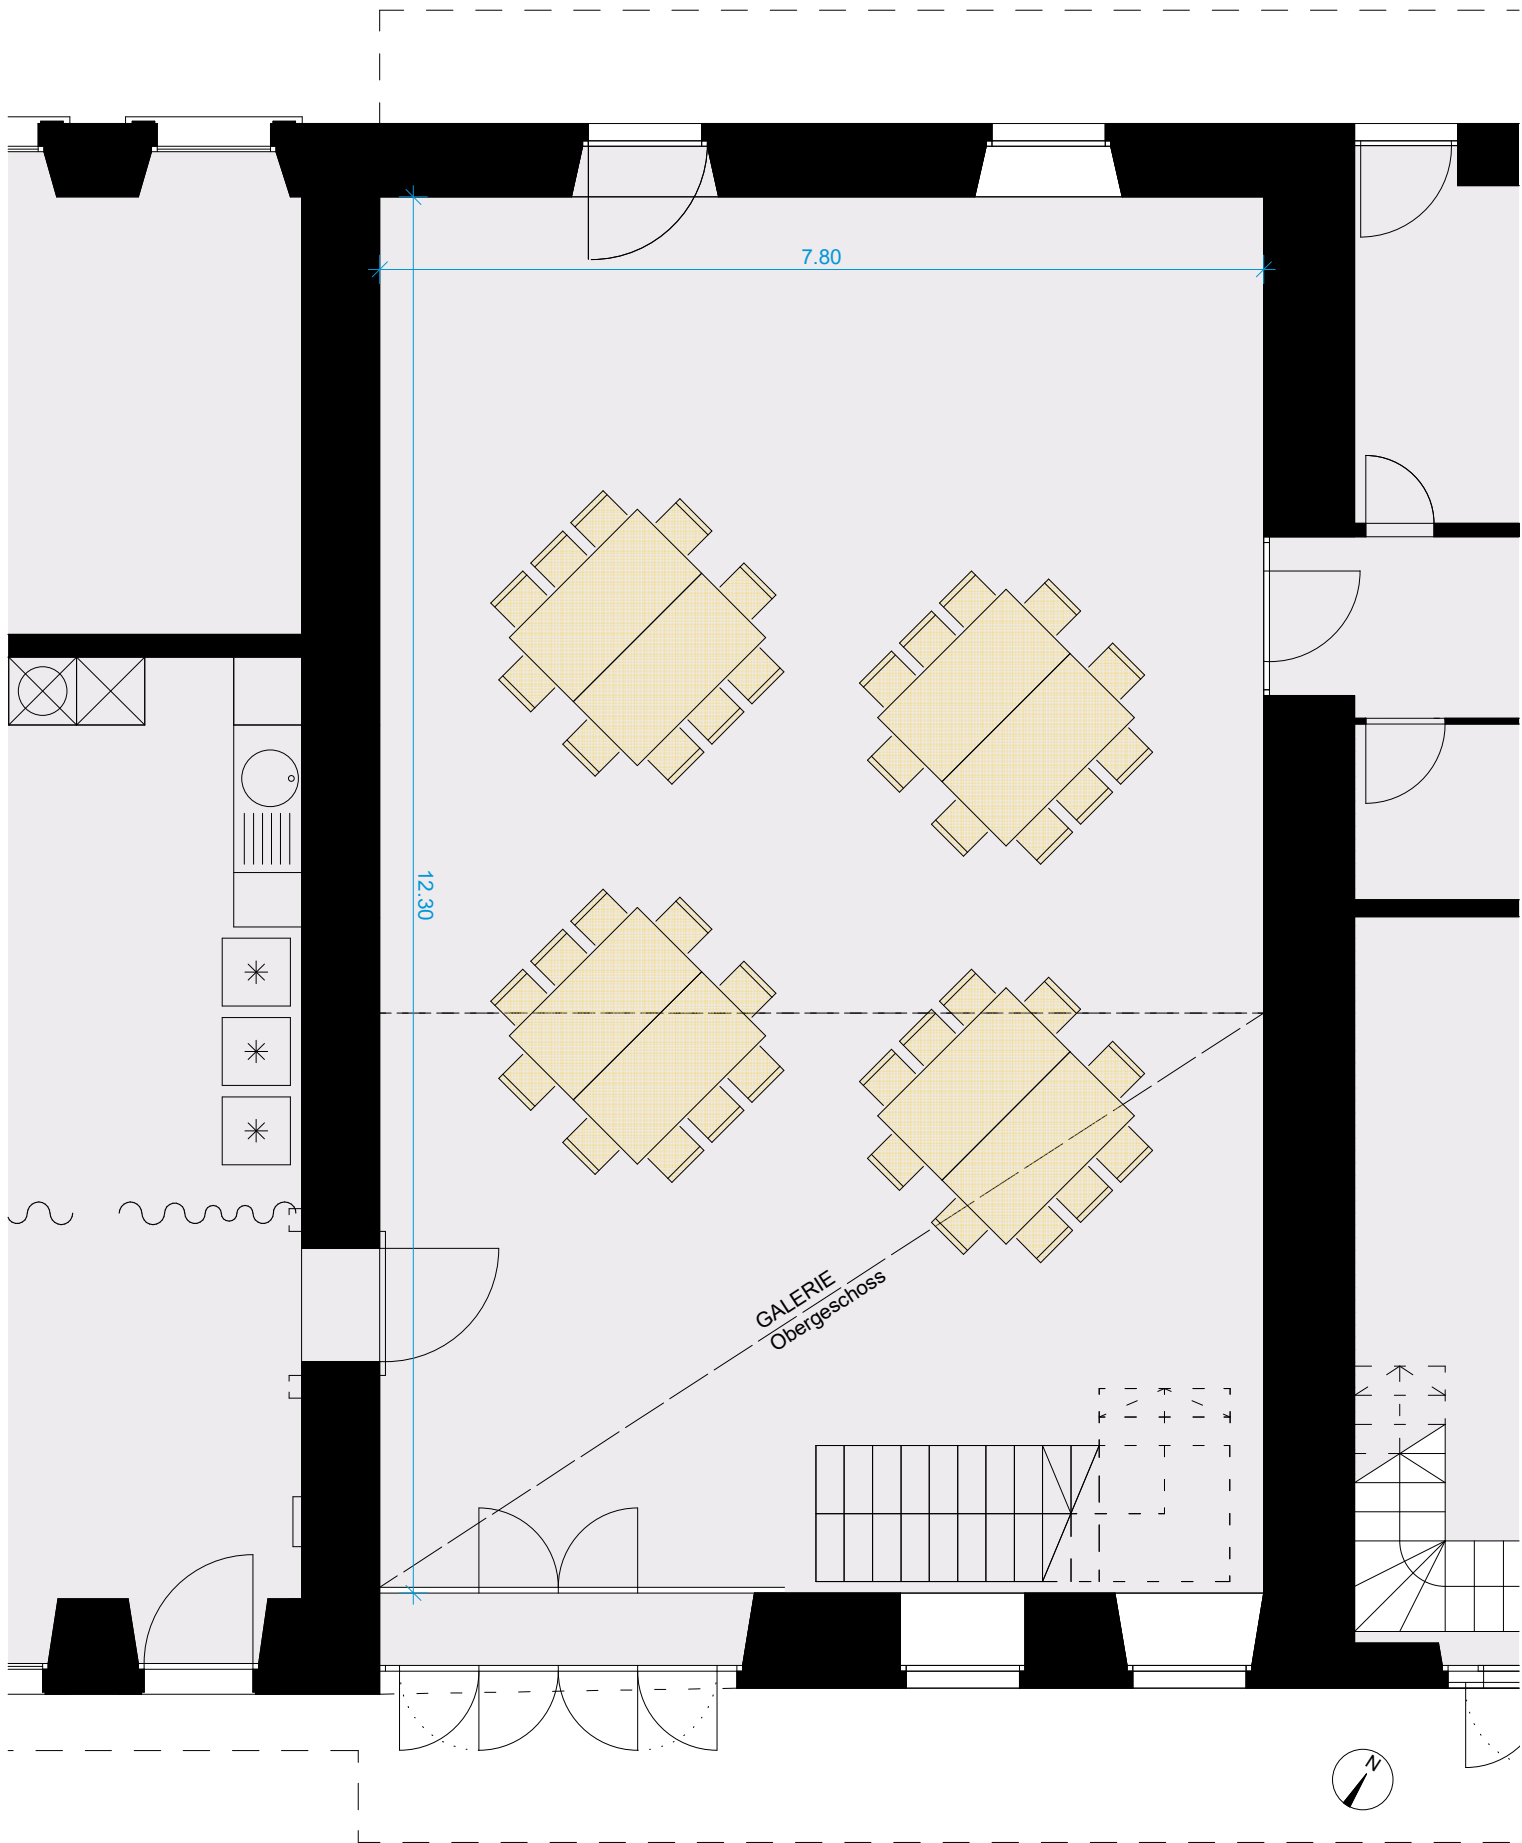

Varianten Möblierung
66 Personen
 Holztische 180x80cm
 Holztische 80x80cm

Von Rütte-Gut
 Seestrasse 6
 2572 Sutz-Lattrigen
 Tel. 032 397 24 64
www.vonruettegut.ch
info@vonruettegut.ch

Von Rütte - Saal
 Bodenfläche 96m²
mit Galerie
 22.11.2019
 Architekturbüro
 Walter Rey, Biel

Varianten Möblierung
60 Personen
 Holztische 180x80cm
 Holztische 80x80cm

Von Rütte-Gut
 Seestrasse 6
 2572 Sutz-Lattrigen
 Tel. 032 397 24 64
www.vonruettegut.ch
info@vonruettegut.ch

Von Rütte - Saal
 Bodenfläche 96m²
 mit Galerie
 22.11.2019
 Architekturbüro
 Walter Rey, Biel

Varianten Möblierung
60 Personen
 Holztische 180x80cm
 Holztische 80x80cm
 Runde Tische Ø 165cm

Von Rütte-Gut
 Seestrasse 6
 2572 Sutz-Lattrigen
 Tel. 032 397 24 64
 www.vonruettegut.ch
 info@vonruettegut.ch

Von Rütte - Saal
 Bodenfläche 96m²
 mit Galerie
 22.11.2019
 Architekturbüro
 Walter Rey, Biel

Varianten Möblierung
40 Personen
 Holztische 180x80cm
 Holztische 80x80cm