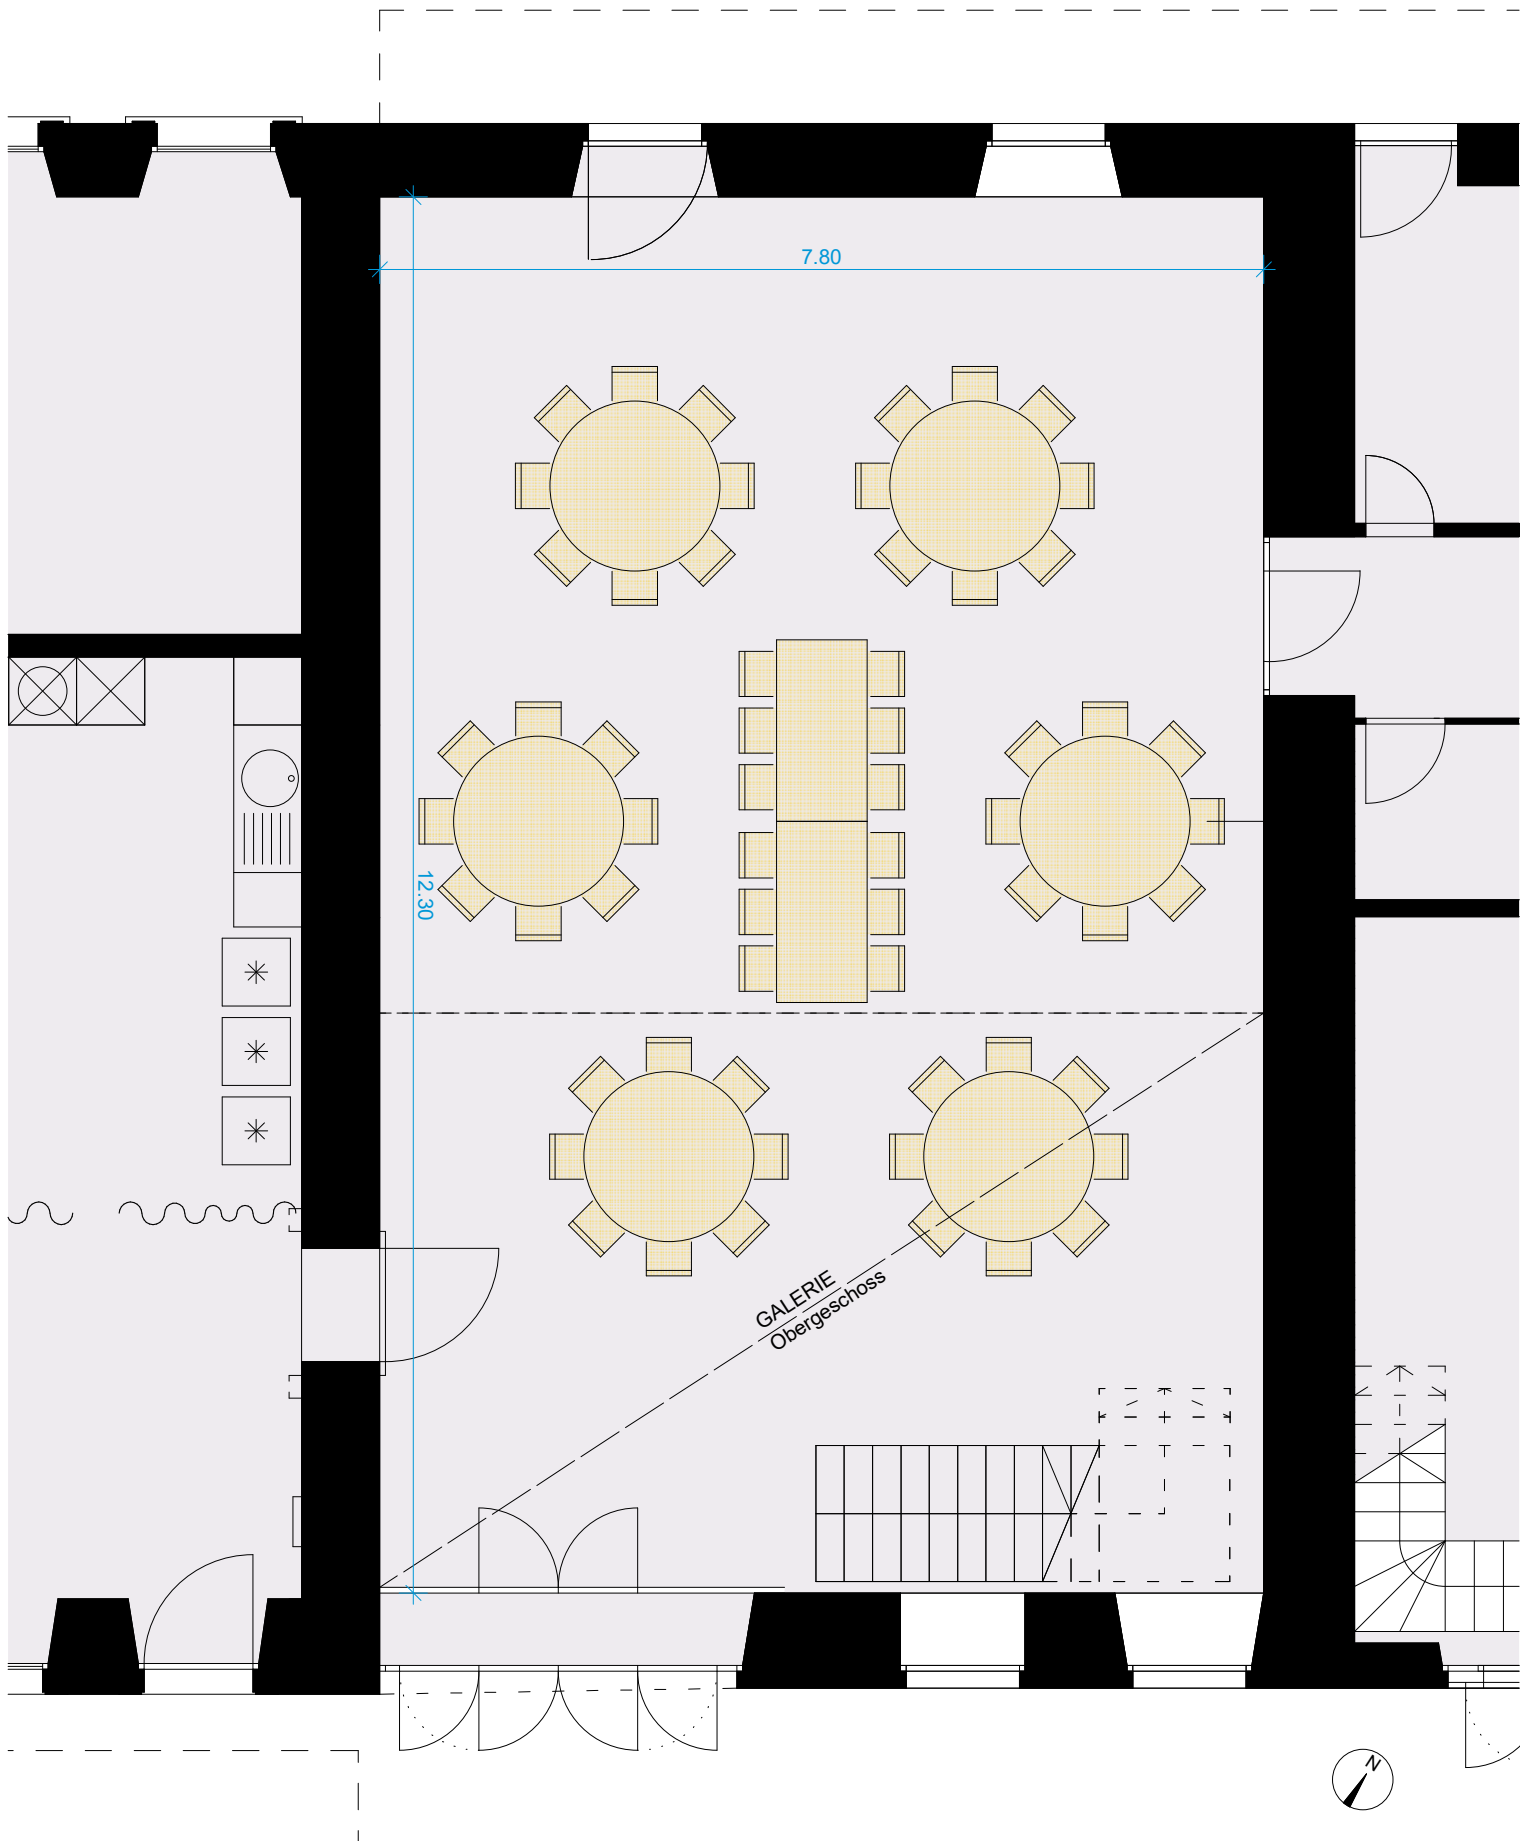

Von Rütte-Gut
Seestrasse 6
2572 Sutz-Lattrigen
Tel. 032 397 24 64
www.vonruettegut.ch
info@vonruettegut.ch

Von Rütte - Saal
Bodenfläche 96m²
mit Galerie
22.11.2019
Architekturbüro
Walter Rey, Biel

Varianten Möblierung
60 Personen
Holztische 180x80cm
Holztische 80x80cm
Runde Tische Ø 165cm