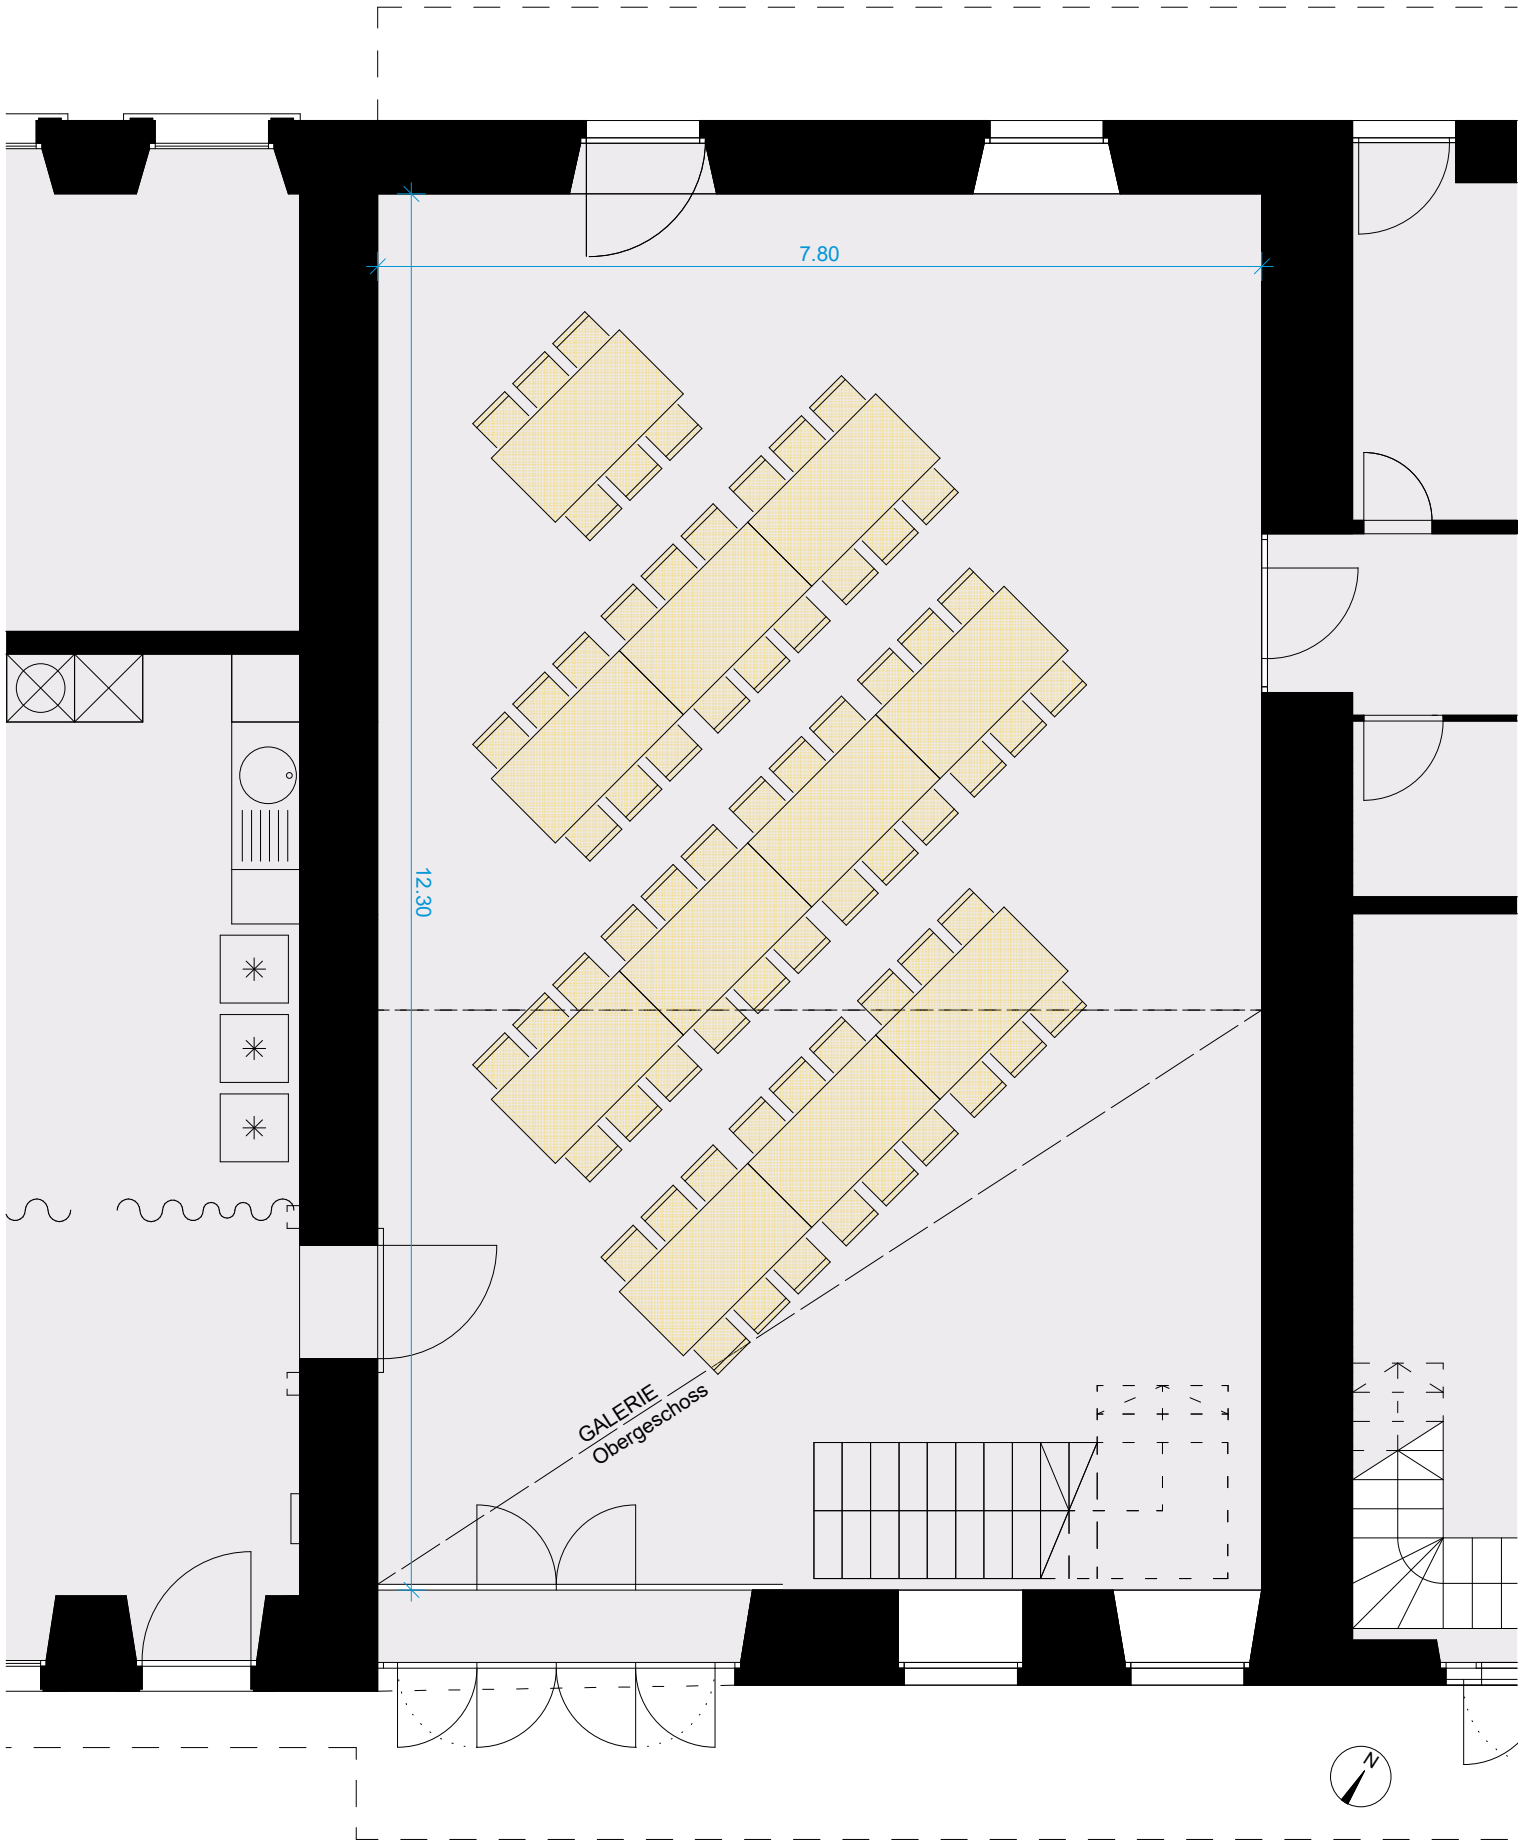

Von Rütte-Gut
Seestrasse 6
2572 Sutz-Lattrigen
Tel. 032 397 24 64
www.vonruettegut.ch
info@vonruettegut.ch

Von Rütte - Saal
Bodenfläche 96m²
mit Galerie
22.11.2019
Architekturbüro
Walter Rey, Biel

Varianten Möblierung
66 Personen
Holztische 180x80cm
Holztische 80x80cm