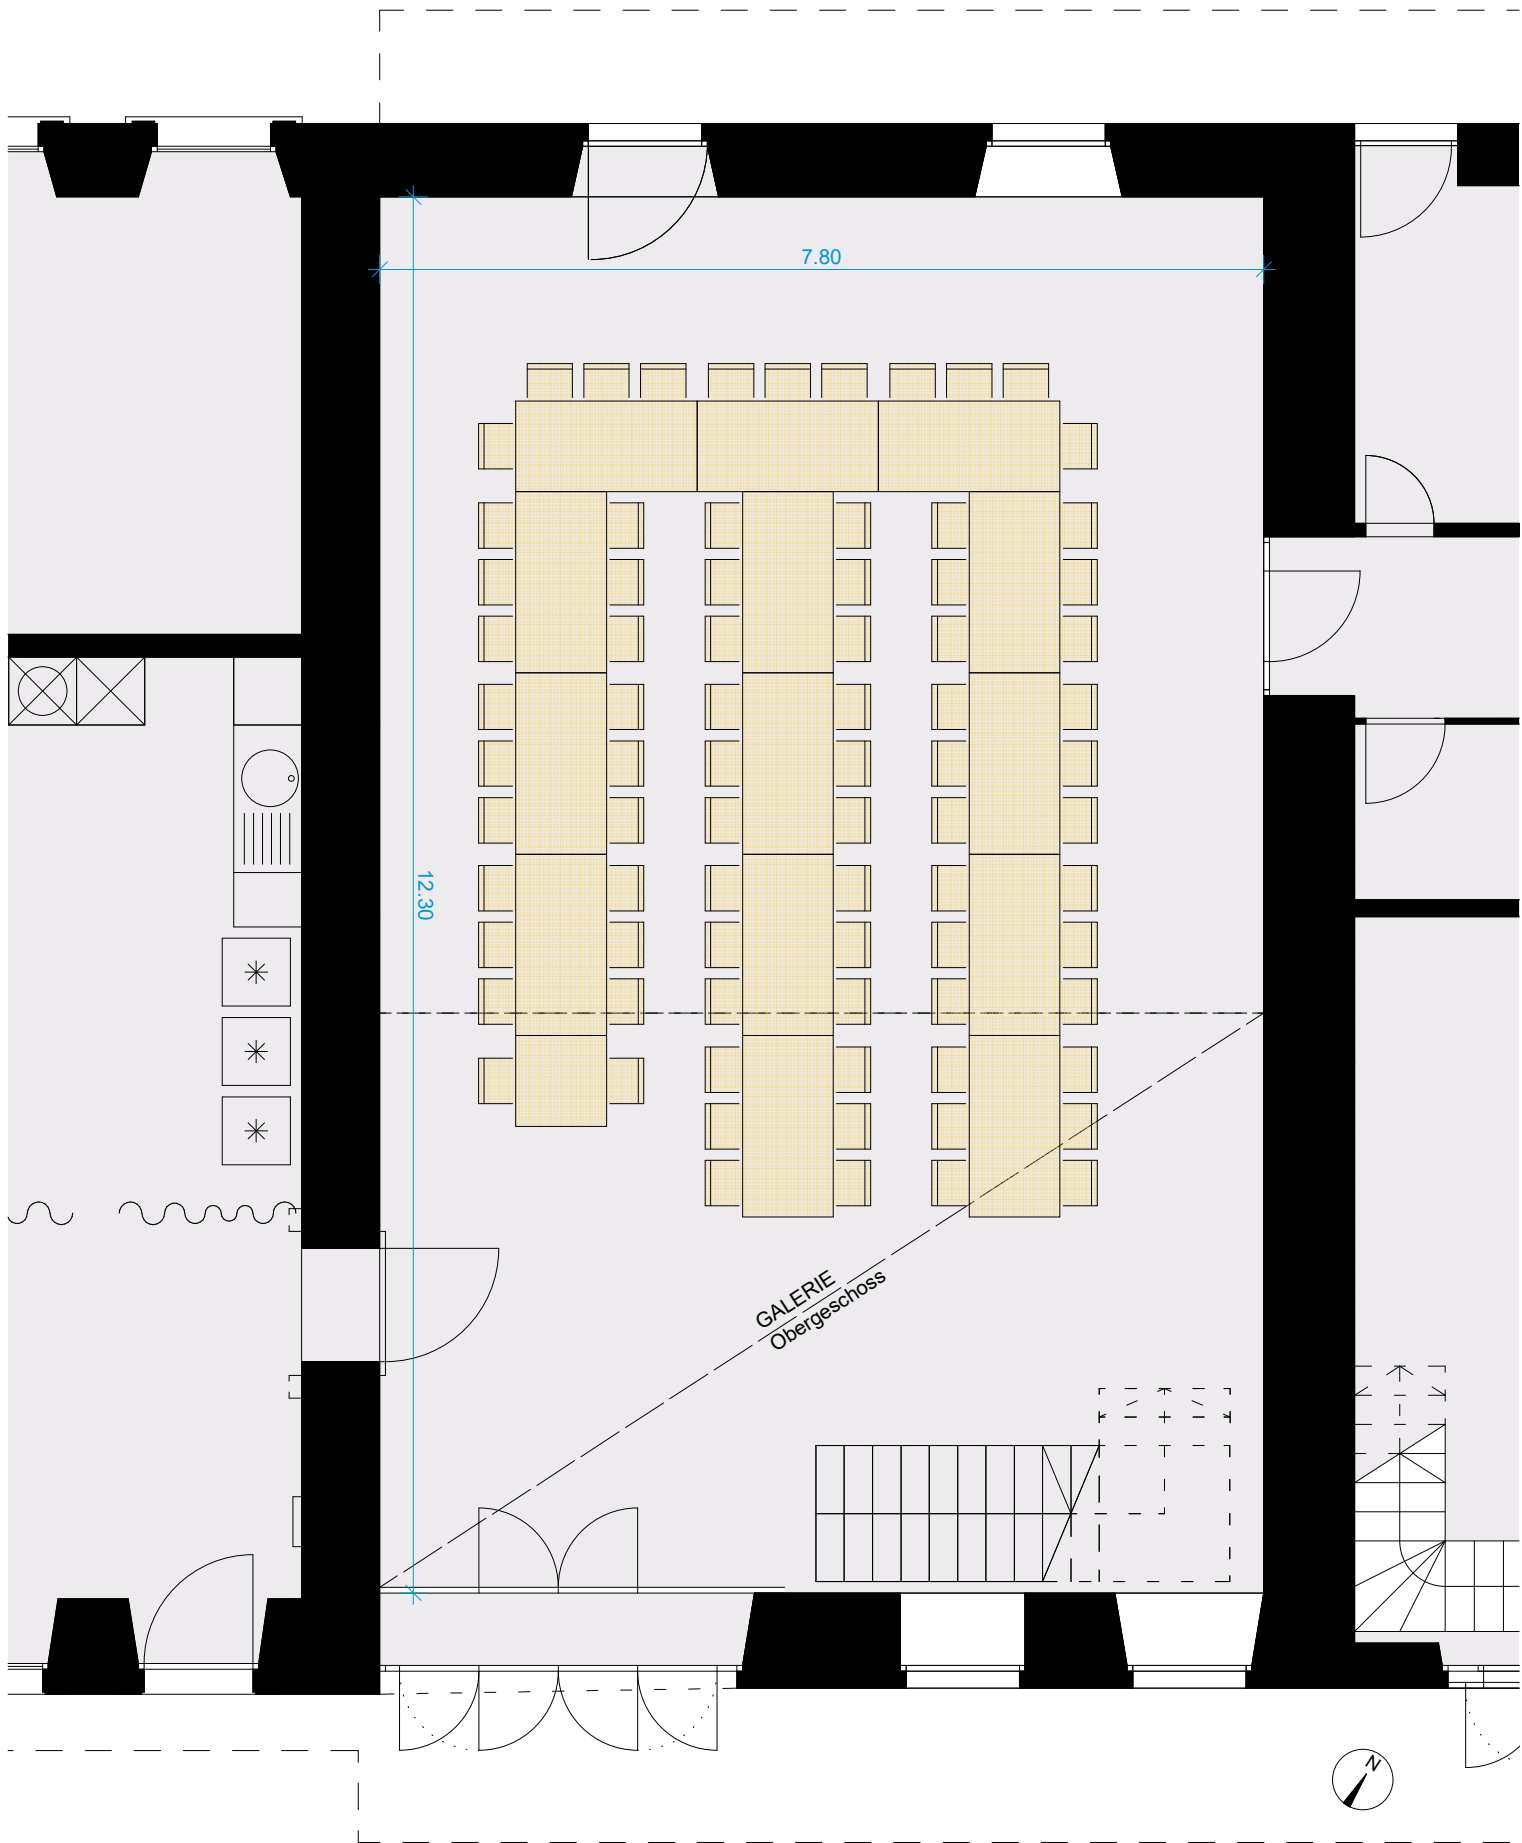

Von Rütte-Gut
Seestrasse 6
2572 Sutz-Lattrigen
Tel. 032 397 24 64
www.vonruettegut.ch
info@vonruettegut.ch

Von Rütte - Saal
Bodenfläche 96m²
mit Galerie
22.11.2019
Architekturbüro
Walter Rey, Biel

Varianten Möblierung
79 Personen
Holztische 180x80cm
Holztische 80x80cm